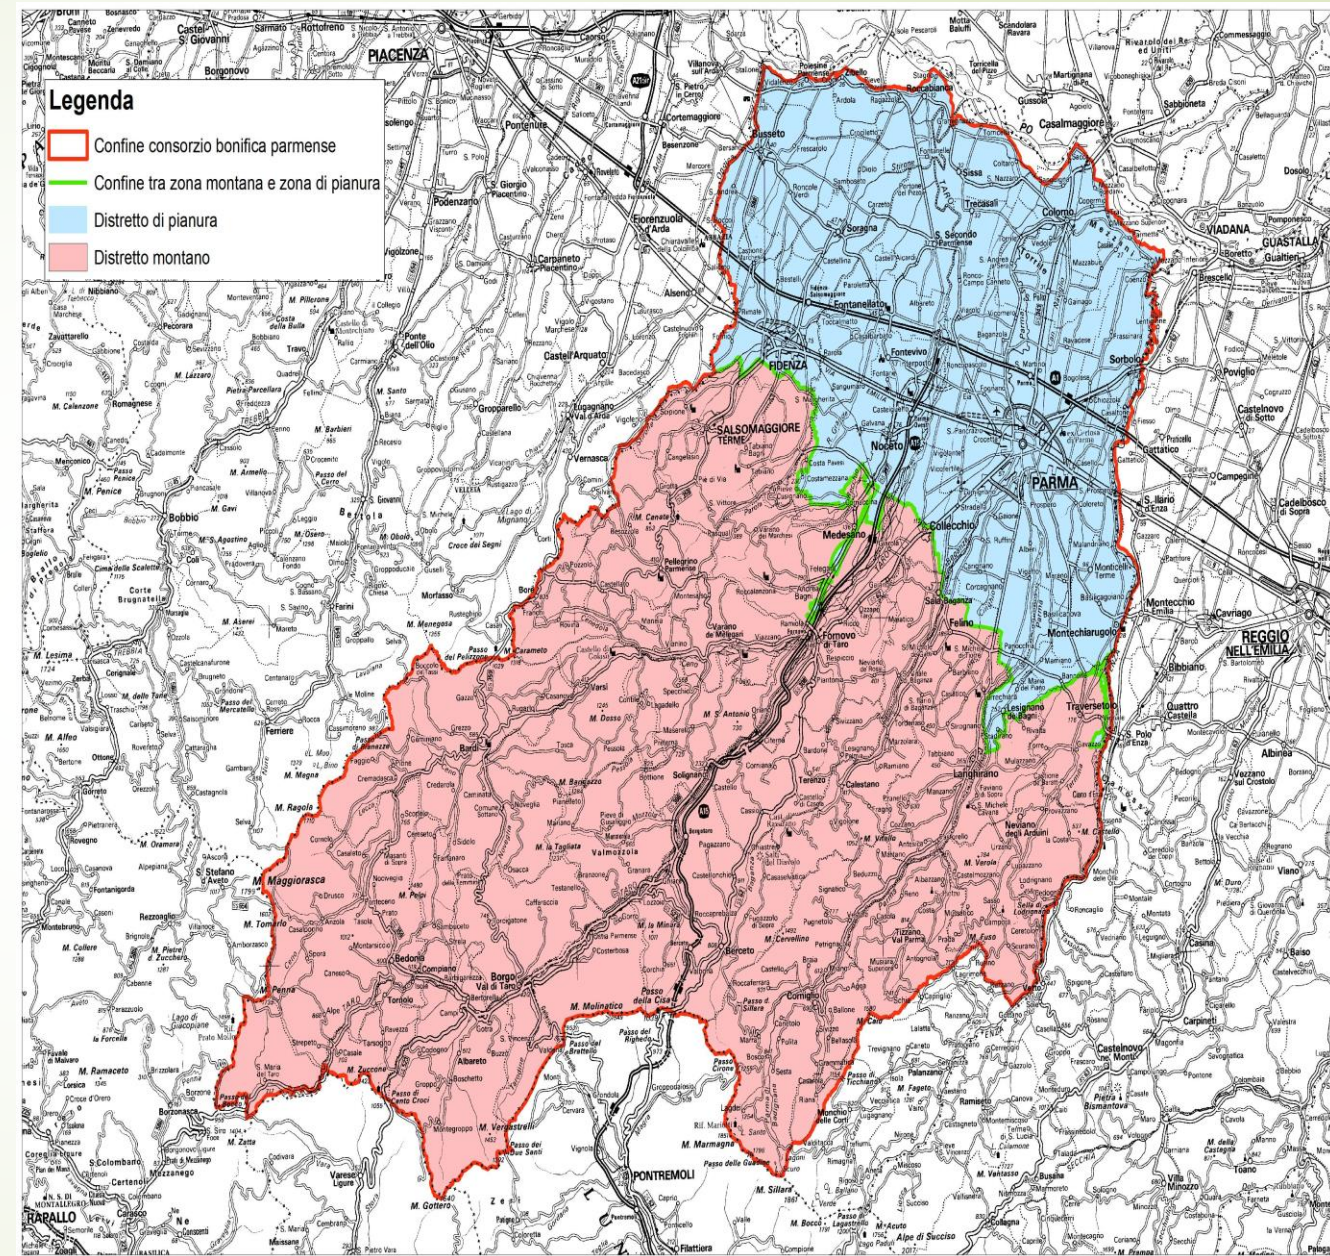

CONSORZIO BONIFICA PARMENSE

CHE TIPO DI ENTE SIETE: siamo un ente diritto pubblico economico.

IN QUALE TERRITORIO OPERATE: ci occupiamo della salvaguardia del territorio parmense, dal crinale appenninico al Po, per una superficie complessiva di 325.899 ettari.

DI COSA VI OCCUPATE: di prevenzione dal rischio idrogeologico, di irrigazione e di difesa idraulica.